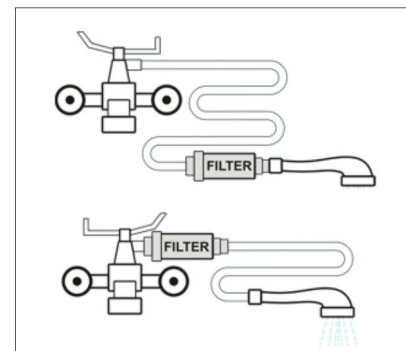

### Funktion:

Der Filter dient zum Enthärten des Wassers, das zum Duschen bestimmt ist. Er wird besonders für Kinder empfohlen, sowie für Erwachsene mit sensibler Haut und Menschen, die besonderen Wert auf die Hautpflege legen.

Der Filter verwandelt schädliches Chlor in unschädliche Chloride.

- wirksam gegen organische Verunreinigungen, die Schuppen und Haarbruch verursachen
- verringert die Hautreizung und beugt dem Austrocknen der Haut vor
- eliminiert die Kalkabsetzung auf der Handbrause, der Duschkabine und auf der Wanne
- besitzt antibakterielle Eigenschaften

Der Filter wird zwischen der Armatur und dem Brauseschlauch oder zwischen Brauseschlauch und der Handbrause montiert.

Der Filter wird bei sehr chlorhaltigem Wasser empfohlen. Max. Leistungsfähigkeit 5000 Liter (die Leistungsfähigkeit ist von der Qualität des Wassers abhängig).

### Abmessungen:

**Länge 14 cm, Durchmesser 5 cm, Anschluss 1/2"**

*Installationsbeispiele*