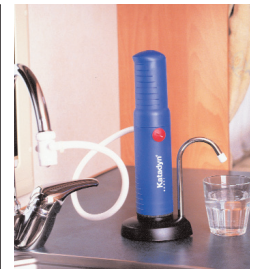

KATADYN COMBI FILTER - *der vielseitigste Wasserfilter*

SCHNITTMODELL

Multifunktional -
Optionales Zubehör
«Plus» ermöglicht
den Anschluss an
einen Wasserhahn

Details über Ersatzteile erhalten Sie bei Ihrem Katadyn Produkte Händler.

REFERENZEN

Deutsche Bundeswehr, Deutschland

TESTS

Bundesamt für Wehrtechnik und Beschaffung, Deutschland, 1999:
Ausgedehnter Feldtest mit Oberflächenwasser von verschiedenen Quellen.
Der Katadyn Combi wurde aus verschiedenen Pumpfiltern ausgewählt.

Ministere de la Defense, SCERCAT, Frankreich, 1996:
Total Coliform, fecal Coliform, fecal Streptococci,
Salmonellen und weitere.

Änderungen vorbehalten