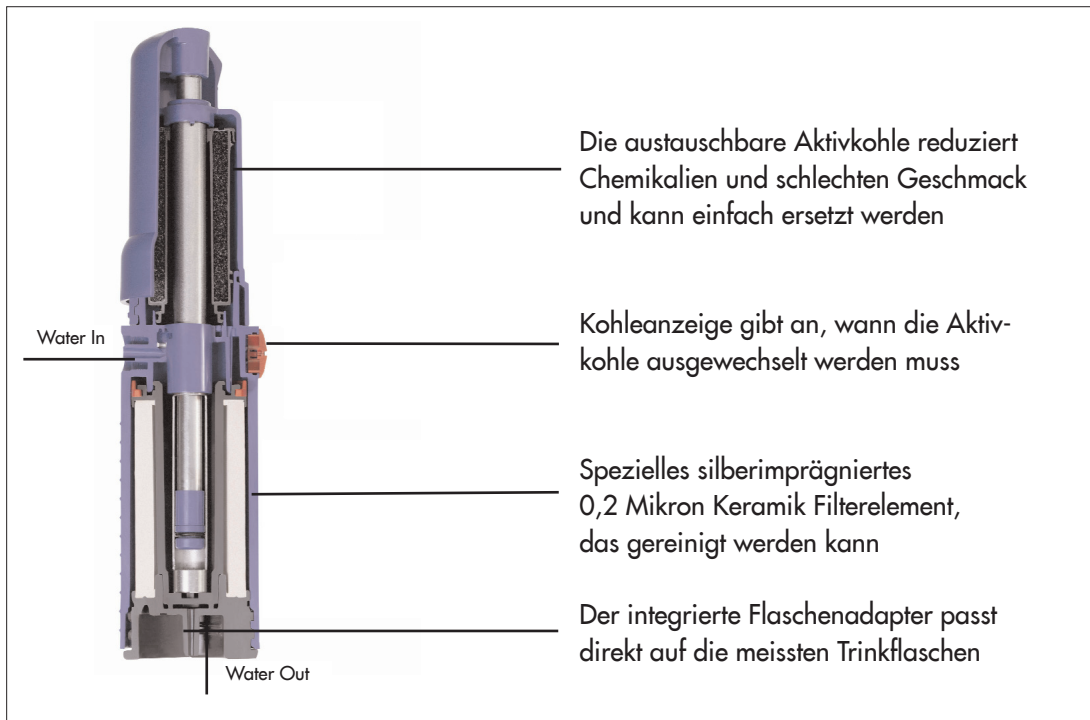

KATADYN COMBI FILTER - *der vielseitigste Wasserfilter*

SCHNITTMODELL

Multifunktional -
Optionales Zubehör
«Plus» ermöglicht
den Anschluss an
einen Wasserhahn

Details über Ersatzteile erhalten Sie bei Ihrem Katadyn Produkte Händler.

REFERENZEN

Deutsche Bundeswehr, Deutschland

TESTS

Bundesamt für Wehrtechnik und Beschaffung, Deutschland, 1999:
Ausgedehnter Feldtest mit Oberflächenwasser von verschiedenen Quellen.
Der Katadyn Combi wurde aus verschiedenen Pumpfiltern ausgewählt.

Ministere de la Defense, SCERCAT, Frankreich, 1996:
Total Coliform, fecal Coliform, fecal Streptococci,
Salmonellen und weitere.

Änderungen vorbehalten